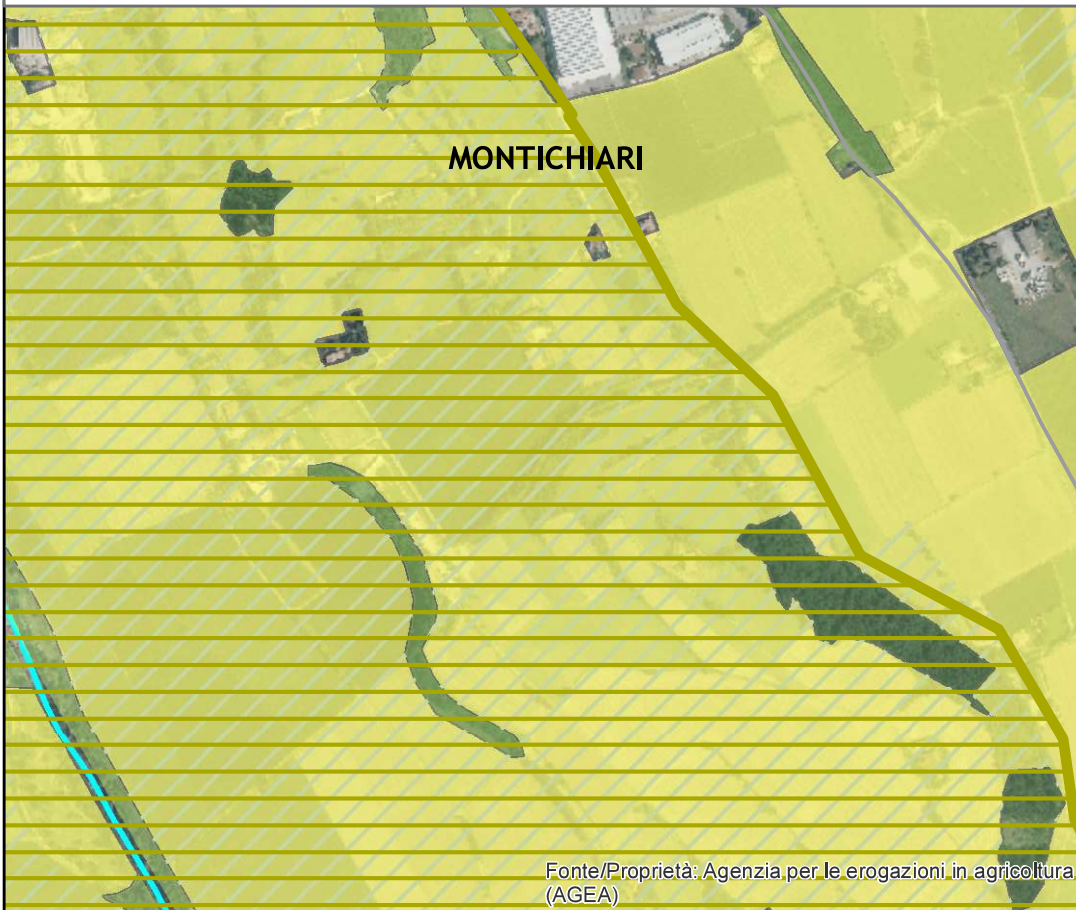

Tav. 5 Ambiti Agricoli Strategici - PTCP 2014

Legenda

-  Ambiti destinati all'attività agricola di interesse strategico (AAS)
-  Ambiti di valore paesistico ambientale

scala 1:10.000

Fonte/Proprietà: Agenzia per le erogazioni in agricoltura (AGEA)

Tav. 5 Ambiti Agricoli Strategici Variante/Aggiornamento n. 36

Legenda

-  Area da stralciare
-  Aree rettificate
-  Ambiti destinati all'attività agricola di interesse strategico (AAS)
-  Ambiti di valore paesistico ambientale

scala 1:10.000

Fonte/Proprietà: Agenzia per le erogazioni in agricoltura (AGEA)