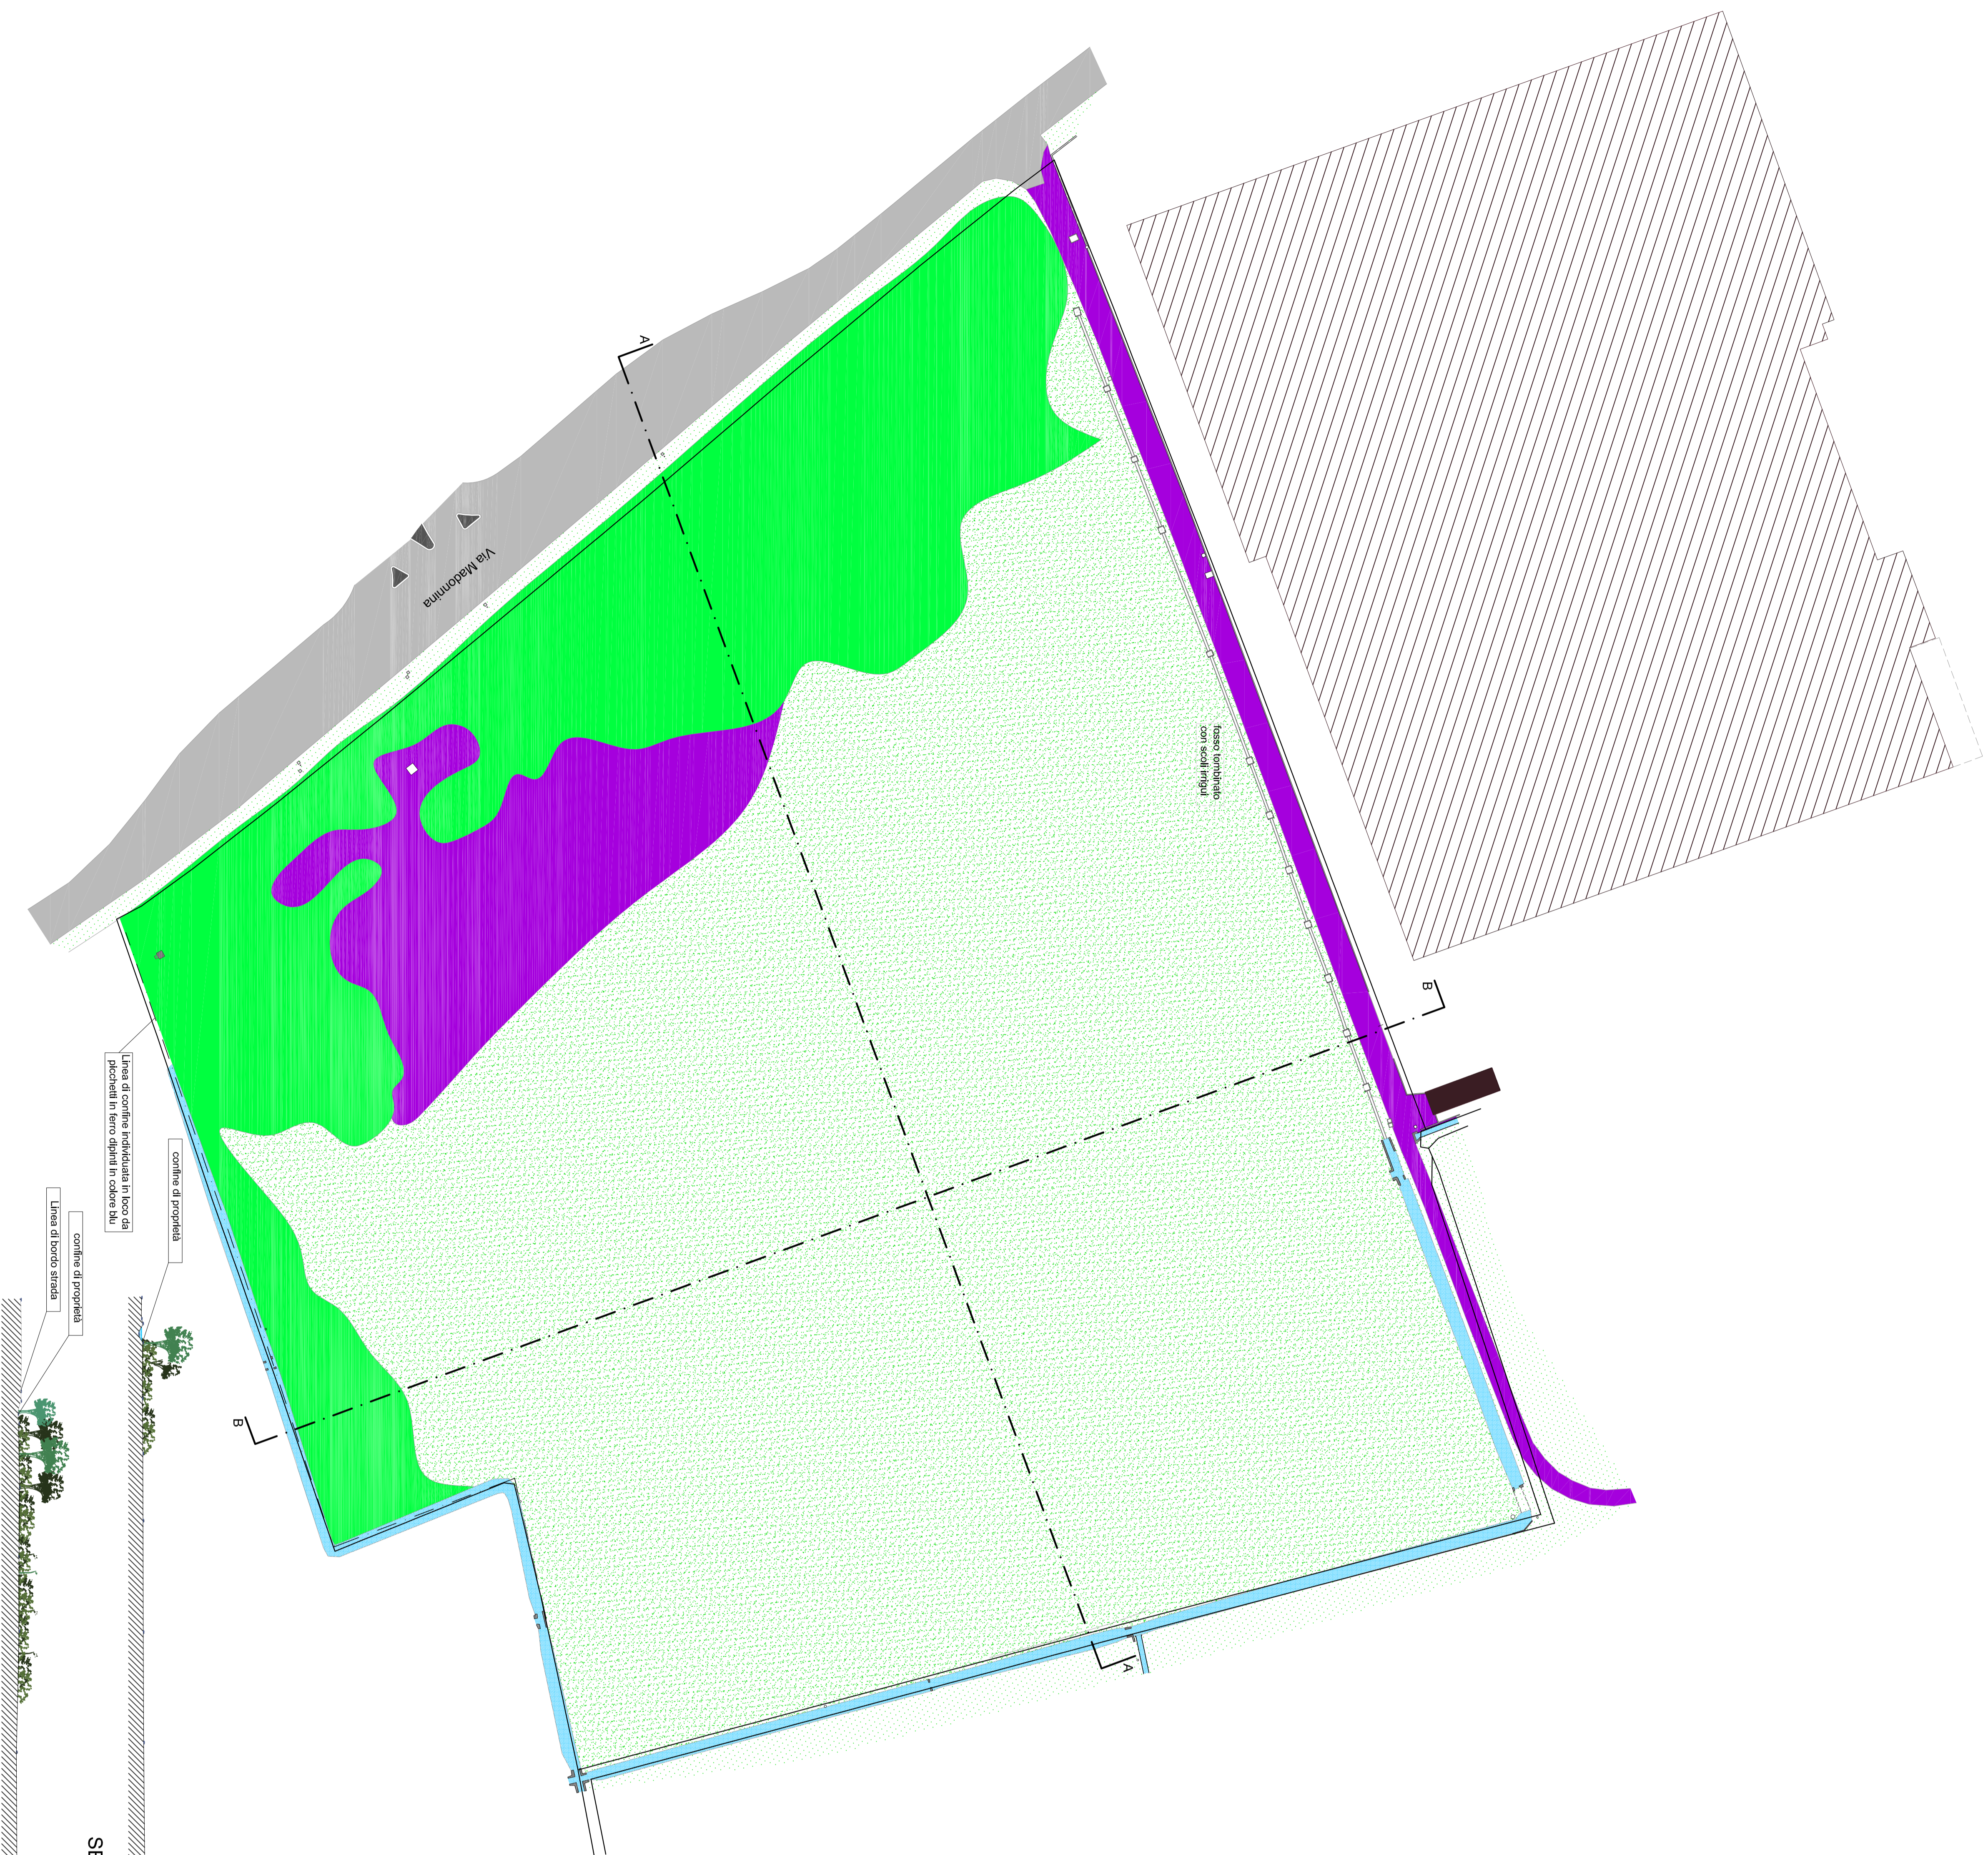

Laura Furlan		studio di architettura		Piazzale S. Maria Maddalena, 10 - 40138 BOLOGNA	
PROGETTO PER LA RICERCA DI ATTIVAZIONE PROGETTO PER IL PIAZZALE S. MARIA MADDALENA, P.zza S. MARIA MADDALENA, 10 - 40138 BOLOGNA					
CONSERVATOIO DELLA L.R. 60/98 - SEZIONE PER LE AREE INDIVIDUATE CON MAPPA N. 43-43-4/1 E 230 DEL FOGLIO N. 341/C.1, COMUNE DI MONTECCHIARI					
PLANIMETRIA E SEZIONI AMBIENTALI STATO DI FATTO					
COMITENTE:	CORRADI S.r.l.	MONTICCHIARI (BO)		DATA:	2014
NUMERO:	2			PROGETTO:	2014
PRE:				DISEGNO:	2014
				CONFESSIONE:	2014
				SCALE:	1:500
				DISEGNO:	2014
				CONFESSIONE:	2014

LEGENDA	
	FABBRICATI
	ZONA CON SISTEMAZIONE IN ASFALTO
	ZONA CON SISTEMAZIONE IN GHIAIETTO MISTO A TERRENO
	ZONA CON SISTEMAZIONE A PRATO
	ZONA CON VEGETAZIONE SPONTANEA (ARBUSITI ED ALBERI DI PICCOLA DIMENSIONE)
	FOSSI E CANALI IRRIGUI
	MANUFATTI IRRIGUI
	ESTRATTO DI MAPPA DI IMPIANTO GEOREFERENZATO

SEZIONE B - B

SEZIONE A - A